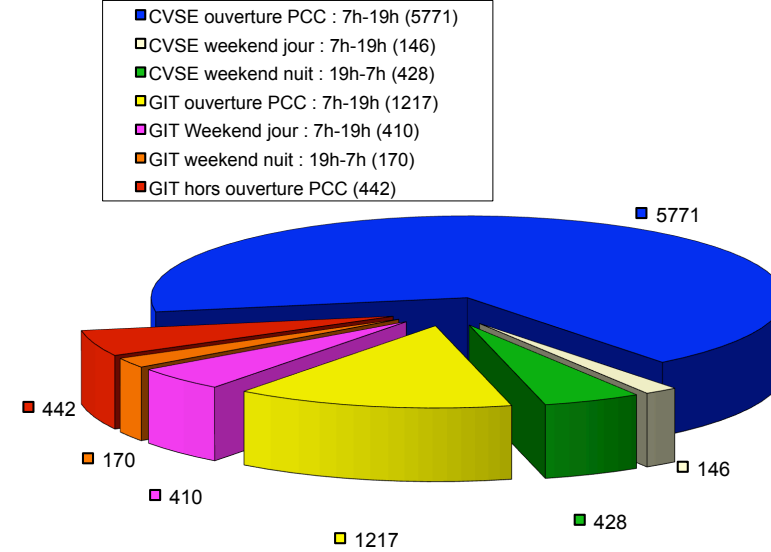

Technique 8584 interventions