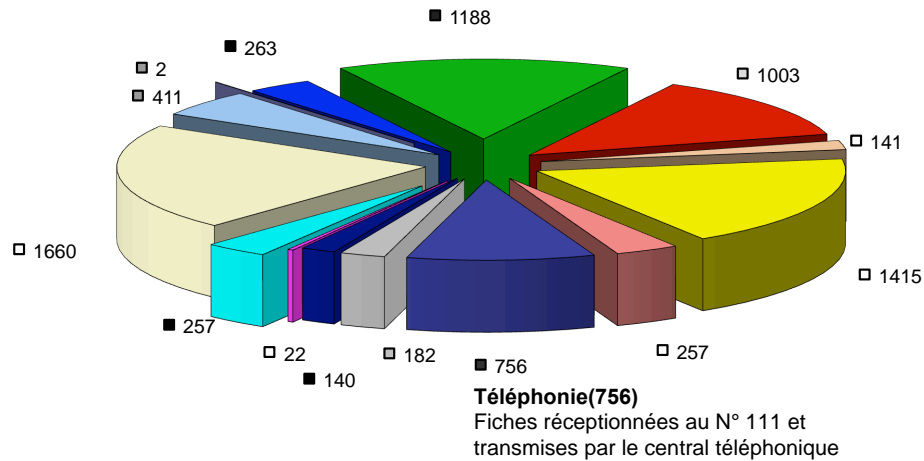

Technique : 8584 interventions

GROUPES HORS (887)

AUTRES : Tableaux CVS, Support CAMIPRO, GAP, Bureau d'études CVSE

■ Chauffage (263)	■ Sanitaire (1188)
□ Ventilation (1003)	□ Installations spéciales (141)
□ Courant fort (1415)	□ Courant faibles (257)
■ Téléphonie (756)	□ Supervision (182)
■ Automates (140)	□ Alarmes CCT (22)
■ CAMIPRO (257)	□ Immobilier (1660)
□ Autres (411)	□ Cuisine (2)

Technique 8584 interventions

Technique 8584 interventions

Technique 8584 interventions

Technique 3432 interventions URGENTES

GIT - Sécurité
185 interventions

GIT - Sécurité
185 interventions

Domaine Immobilier et Infrastructures