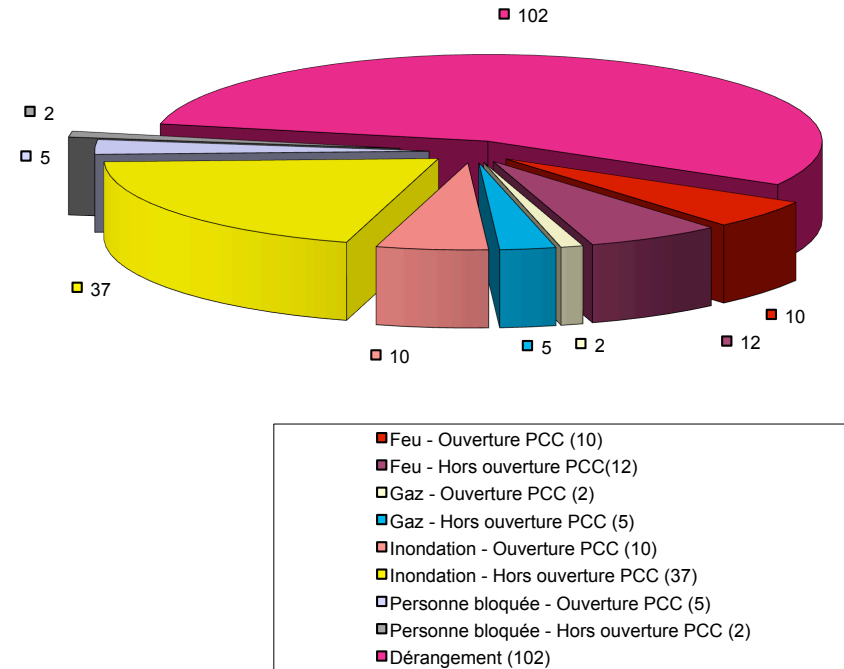

### Technique 8584 interventions

### Technique 3432 interventions URGENTES

**GIT - Sécurité**  
**185 interventions**

**GIT - Sécurité**  
**185 interventions**

Domaine Immobilier et Infrastructures

EPFL PL DII

BS 127 (Bâtiment BS)  
Station 4  
CH - 1015 LAUSANNE