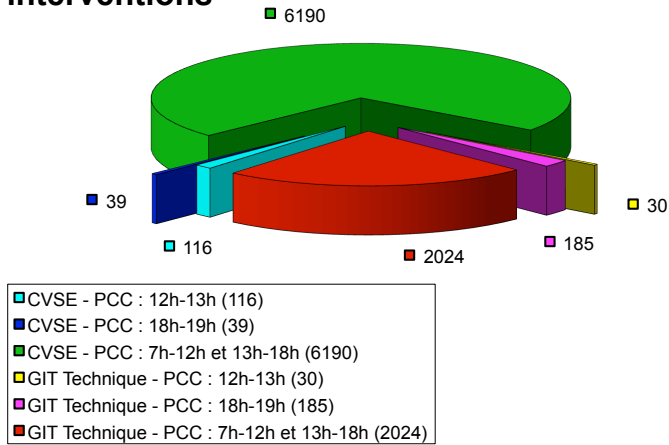

Technique : 8584 interventions

GROUPES HORS (887)

AUTRES : Tableaux CVS, Support CAMIPRO, GAP, Bureau d'études CVSE

■ Chauffage (263)	■ Sanitaire (1188)
□ Ventilation (1003)	□ Installations spéciales (141)
□ Courant fort (1415)	□ Courant faibles (257)
■ Téléphonie (756)	□ Supervision (182)
■ Automates (140)	□ Alarmes CCT (22)
■ CAMIPRO (257)	□ Immobilier (1660)
□ Autres (411)	□ Cuisine (2)

Technique 8584 interventions

Technique 8584 interventions

Technique 8584 interventions

Technique 3432 interventions URGENTES

GIT - Sécurité
185 interventions

GIT - Sécurité
185 interventions

Domaine Immobilier et Infrastructures