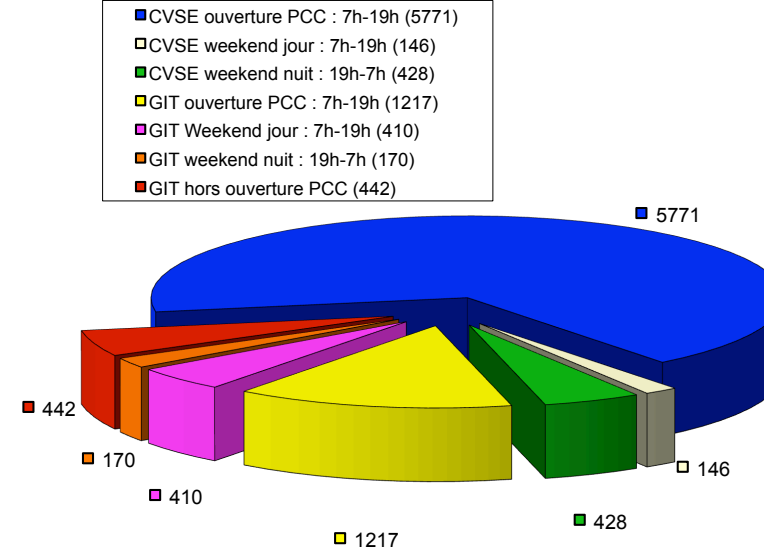

Technique : 8584 interventions

GROUPES HORS (887)

AUTRES : Tableaux CVS, Support CAMIPRO, GAP, Bureau d'études CVSE

■ Chauffage (263)	■ Sanitaire (1188)
□ Ventilation (1003)	□ Installations spéciales (141)
□ Courant fort (1415)	□ Courant faibles (257)
■ Téléphonie (756)	□ Supervision (182)
■ Automates (140)	□ Alarmes CCT (22)
■ CAMIPRO (257)	□ Immobilier (1660)
□ Autres (411)	□ Cuisine (2)

Technique 8584 interventions

Technique 8584 interventions

Technique 8584 interventions

Technique 3432 interventions URGENTES

GIT - Sécurité
185 interventions

GIT - Sécurité
185 interventions

Domaine Immobilier et Infrastructures