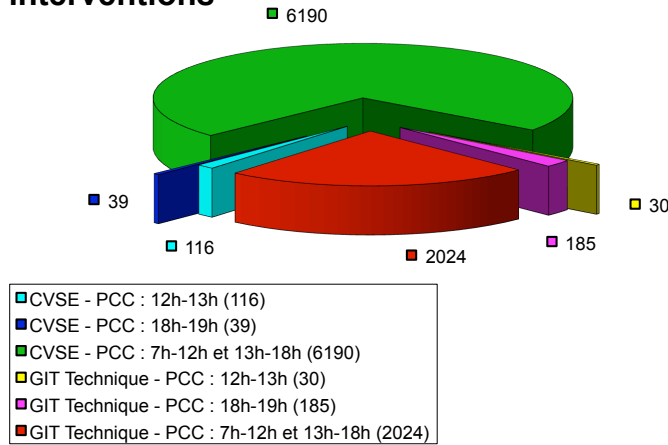

Technique 8584 interventions