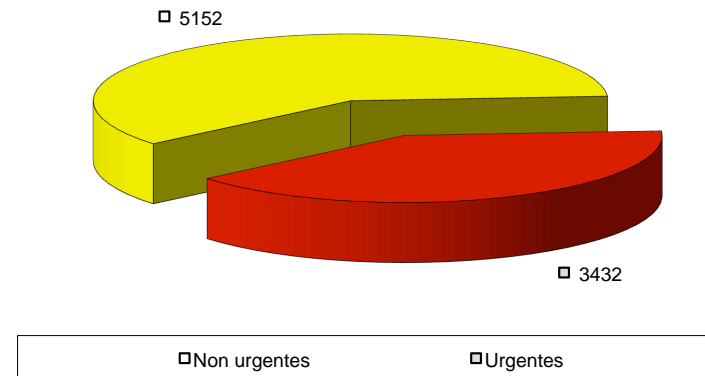

Technique : 8584 interventions

GROUPES HORS (887)

AUTRES : Tableaux CVS, Support CAMIPRO, GAP, Bureau d'études CVSE

■ Chauffage (263)	■ Sanitaire (1188)
□ Ventilation (1003)	□ Installations spéciales (141)
□ Courant fort (1415)	□ Courant faibles (257)
■ Téléphonie (756)	□ Supervision (182)
■ Automates (140)	□ Alarmes CCT (22)
■ CAMIPRO (257)	□ Immobilier (1660)
□ Autres (411)	□ Cuisine (2)

Technique 8584 interventions

Technique 8584 interventions

Technique 8584 interventions

Technique 3432 interventions URGENTES

GIT - Sécurité
185 interventions

GIT - Sécurité
185 interventions

Domaine Immobilier et Infrastructures