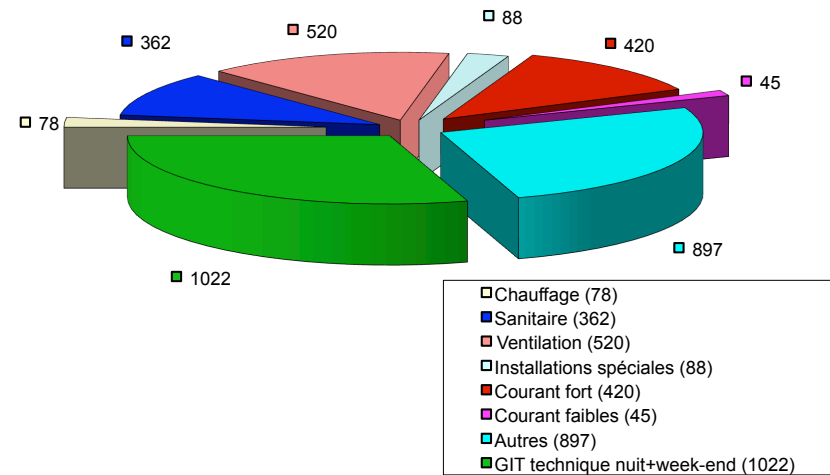

GIT - Sécurité
185 interventions

Technique 3432 interventions URGENTES