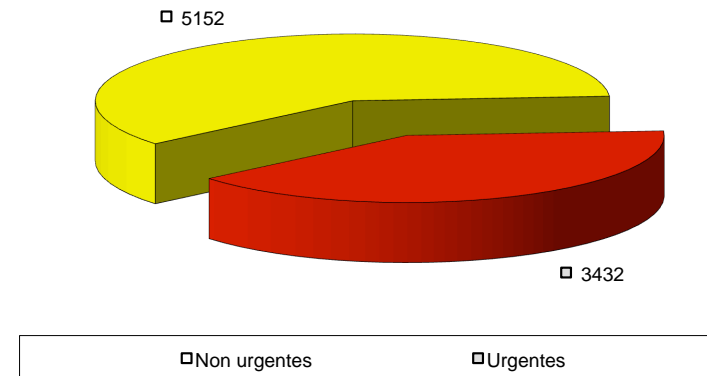

### Technique : 8584 interventions

**GROUPES HORS (887)**

AUTRES : Tableaux CVS, Support CAMIPRO, GAP, Bureau d'études CVSE

■ Chauffage (263)	■ Sanitaire (1188)
□ Ventilation (1003)	□ Installations spéciales (141)
□ Courant fort (1415)	□ Courant faibles (257)
■ Téléphonie (756)	□ Supervision (182)
■ Automates (140)	□ Alarmes CCT (22)
■ CAMIPRO (257)	□ Immobilier (1660)
□ Autres (411)	□ Cuisine (2)

### Technique 8584 interventions