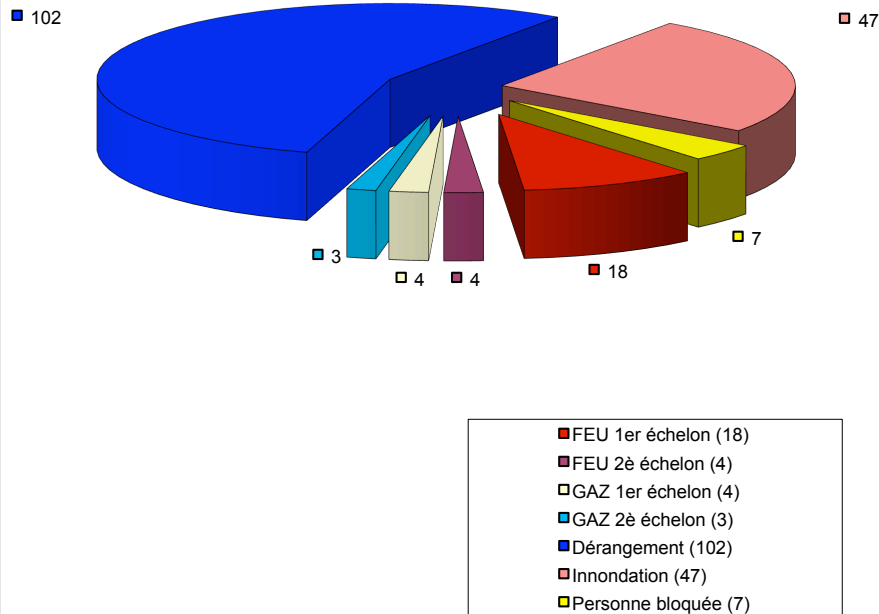

Technique : 8584 interventions

GROUPES HORS (887)

AUTRES : Tableaux CVS, Support CAMIPRO, GAP, Bureau d'études CVSE

■ Chauffage (263)	■ Sanitaire (1188)
□ Ventilation (1003)	□ Installations spéciales (141)
□ Courant fort (1415)	□ Courant faibles (257)
■ Téléphonie (756)	□ Supervision (182)
■ Automates (140)	□ Alarmes CCT (22)
■ CAMIPRO (257)	□ Immobilier (1660)
□ Autres (411)	□ Cuisine (2)

Technique 8584 interventions

Technique 8584 interventions

Technique 8584 interventions

Technique 3432 interventions URGENTES

GIT - Sécurité
185 interventions

GIT - Sécurité
185 interventions

Domaine Immobilier et Infrastructures