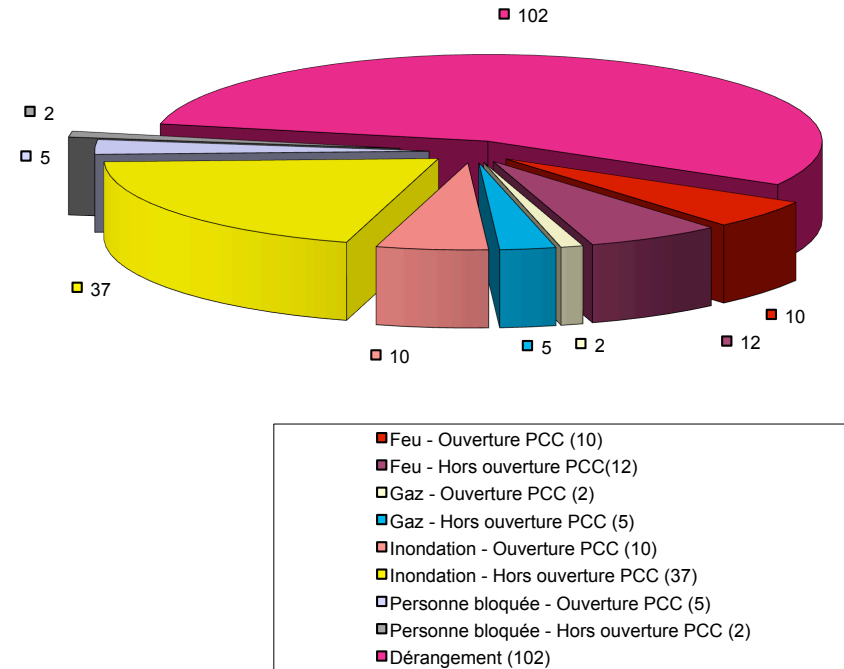

Technique : 8584 interventions

GROUPES HORS (887)

AUTRES : Tableaux CVS, Support CAMIPRO, GAP, Bureau d'études CVSE

■ Chauffage (263)	■ Sanitaire (1188)
□ Ventilation (1003)	□ Installations spéciales (141)
□ Courant fort (1415)	□ Courant faibles (257)
■ Téléphonie (756)	□ Supervision (182)
■ Automates (140)	□ Alarmes CCT (22)
■ CAMIPRO (257)	□ Immobilier (1660)
□ Autres (411)	□ Cuisine (2)

Technique 8584 interventions

Technique 8584 interventions

Technique 8584 interventions

Technique 3432 interventions URGENTES

GIT - Sécurité
185 interventions

GIT - Sécurité
185 interventions

Domaine Immobilier et Infrastructures