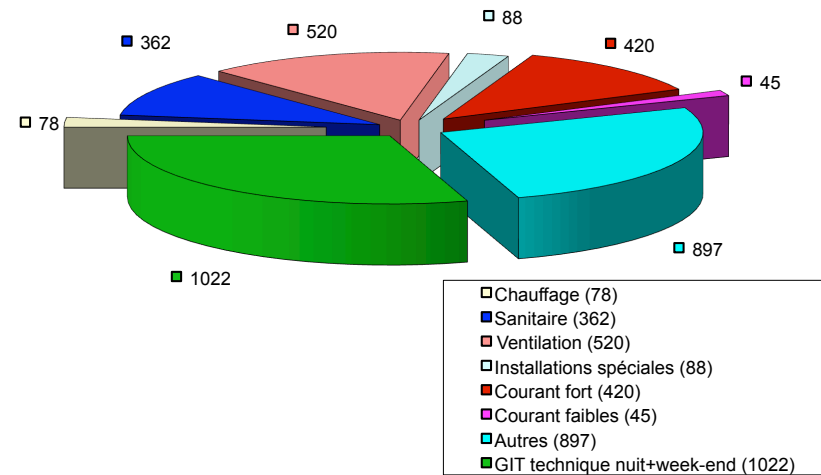

Technique : 8584 interventions

GROUPES HORS (887)

AUTRES : Tableaux CVS, Support CAMIPRO, GAP, Bureau d'études CVSE

■ Chauffage (263)	■ Sanitaire (1188)
□ Ventilation (1003)	□ Installations spéciales (141)
□ Courant fort (1415)	□ Courant faibles (257)
■ Téléphonie (756)	□ Supervision (182)
■ Automates (140)	□ Alarmes CCT (22)
■ CAMIPRO (257)	□ Immobilier (1660)
□ Autres (411)	□ Cuisine (2)

Technique 8584 interventions

Technique 8584 interventions

Technique 8584 interventions

Technique 3432 interventions URGENTES

GIT - Sécurité
185 interventions

GIT - Sécurité
185 interventions

Domaine Immobilier et Infrastructures