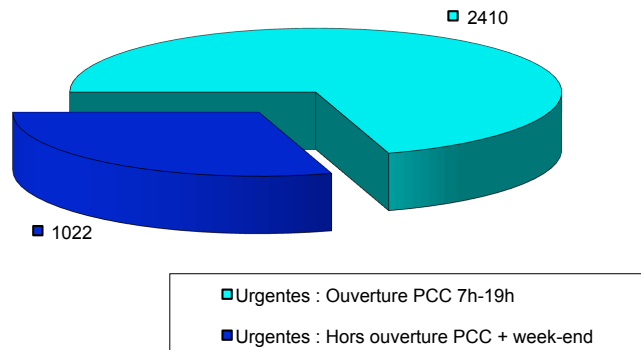

GIT - Sécurité
185 interventions

Technique 3432 interventions URGENTES