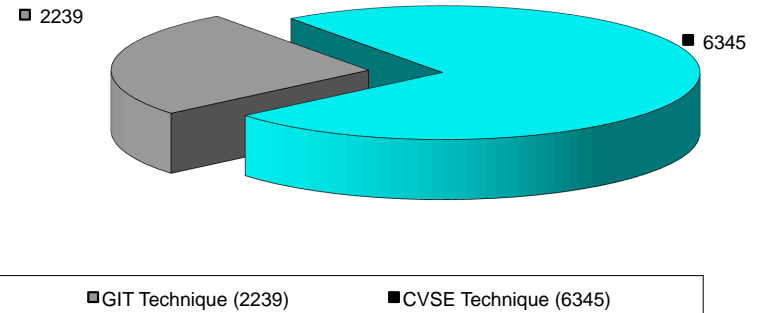

### Technique : 8584 interventions

**GROUPES HORS (887)**

AUTRES : Tableaux CVS, Support CAMIPRO, GAP, Bureau d'études CVSE

■ Chauffage (263)	■ Sanitaire (1188)
□ Ventilation (1003)	□ Installations spéciales (141)
□ Courant fort (1415)	□ Courant faibles (257)
■ Téléphonie (756)	□ Supervision (182)
■ Automates (140)	□ Alarmes CCT (22)
■ CAMIPRO (257)	□ Immobilier (1660)
□ Autres (411)	□ Cuisine (2)

### Technique 8584 interventions