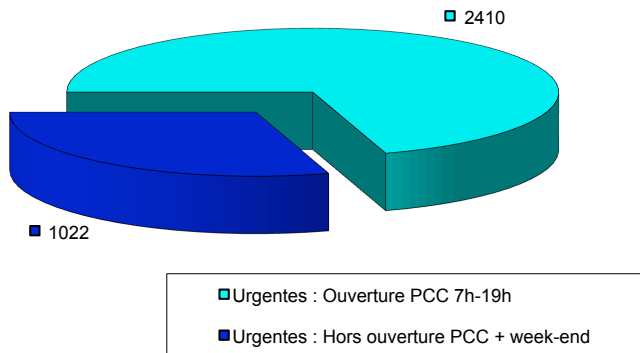

Technique : 8584 interventions

GROUPES HORS (887)

AUTRES : Tableaux CVS, Support CAMIPRO, GAP, Bureau d'études CVSE

■ Chauffage (263)	■ Sanitaire (1188)
□ Ventilation (1003)	□ Installations spéciales (141)
□ Courant fort (1415)	□ Courant faibles (257)
■ Téléphonie (756)	□ Supervision (182)
■ Automates (140)	□ Alarmes CCT (22)
■ CAMIPRO (257)	□ Immobilier (1660)
□ Autres (411)	□ Cuisine (2)

Technique 8584 interventions

Technique 8584 interventions

Technique 8584 interventions

Technique 3432 interventions URGENTES

GIT - Sécurité
185 interventions

GIT - Sécurité
185 interventions

Domaine Immobilier et Infrastructures