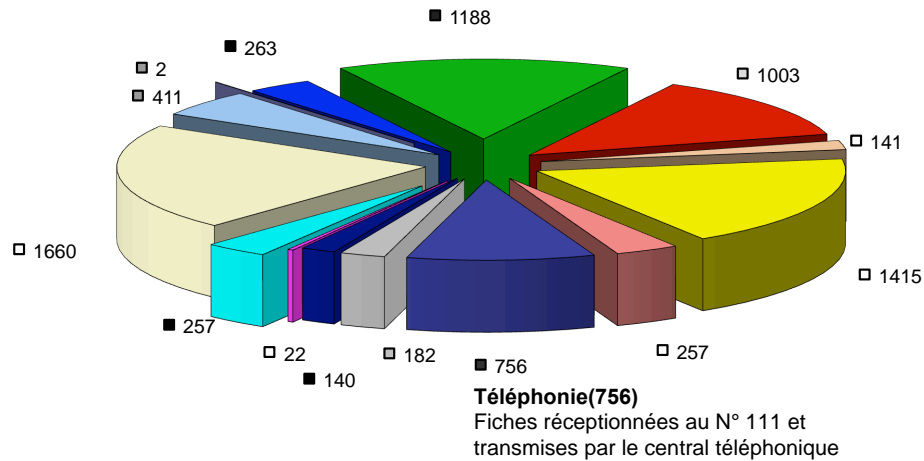

### Technique : 8584 interventions

**GROUPES HORS (887)**

AUTRES : Tableaux CVS, Support CAMIPRO, GAP, Bureau d'études CVSE

■ Chauffage (263)	■ Sanitaire (1188)
□ Ventilation (1003)	□ Installations spéciales (141)
□ Courant fort (1415)	□ Courant faibles (257)
■ Téléphonie (756)	□ Supervision (182)
■ Automates (140)	□ Alarmes CCT (22)
■ CAMIPRO (257)	□ Immobilier (1660)
□ Autres (411)	□ Cuisine (2)

### Technique 8584 interventions