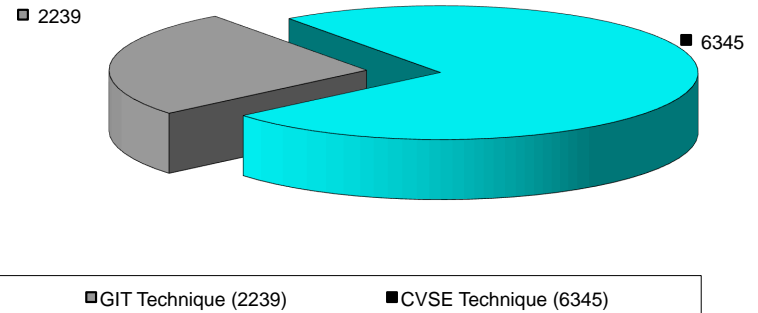

Technique : 8584 interventions

GROUPES HORS (887)

AUTRES : Tableaux CVS, Support CAMIPRO, GAP, Bureau d'études CVSE

■ Chauffage (263)	■ Sanitaire (1188)
□ Ventilation (1003)	□ Installations spéciales (141)
□ Courant fort (1415)	□ Courant faibles (257)
■ Téléphonie (756)	□ Supervision (182)
■ Automates (140)	□ Alarmes CCT (22)
■ CAMIPRO (257)	□ Immobilier (1660)
□ Autres (411)	□ Cuisine (2)

Technique 8584 interventions

Technique 8584 interventions

Technique 8584 interventions

Technique 3432 interventions URGENTES

GIT - Sécurité
185 interventions

GIT - Sécurité
185 interventions

Domaine Immobilier et Infrastructures